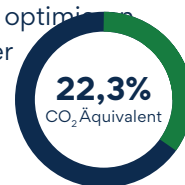

Nachhaltigkeit auf Schiene

BEXity ist traditionell ökologisch seit 1987. Wir bieten schadstofffreien Transport auf Schiene und E-Mobilität. Zusätzlich sind wir als aktive Mitgestalter unseres Lebens- und Wirtschaftsraumes kontinuierlich darum bemüht, die verfügbaren ökologischen Transportmöglichkeiten zu nutzen, zu optimieren und weiterzuentwickeln. Den Geist der Zeit zu treffen, hat bei uns Tradition.